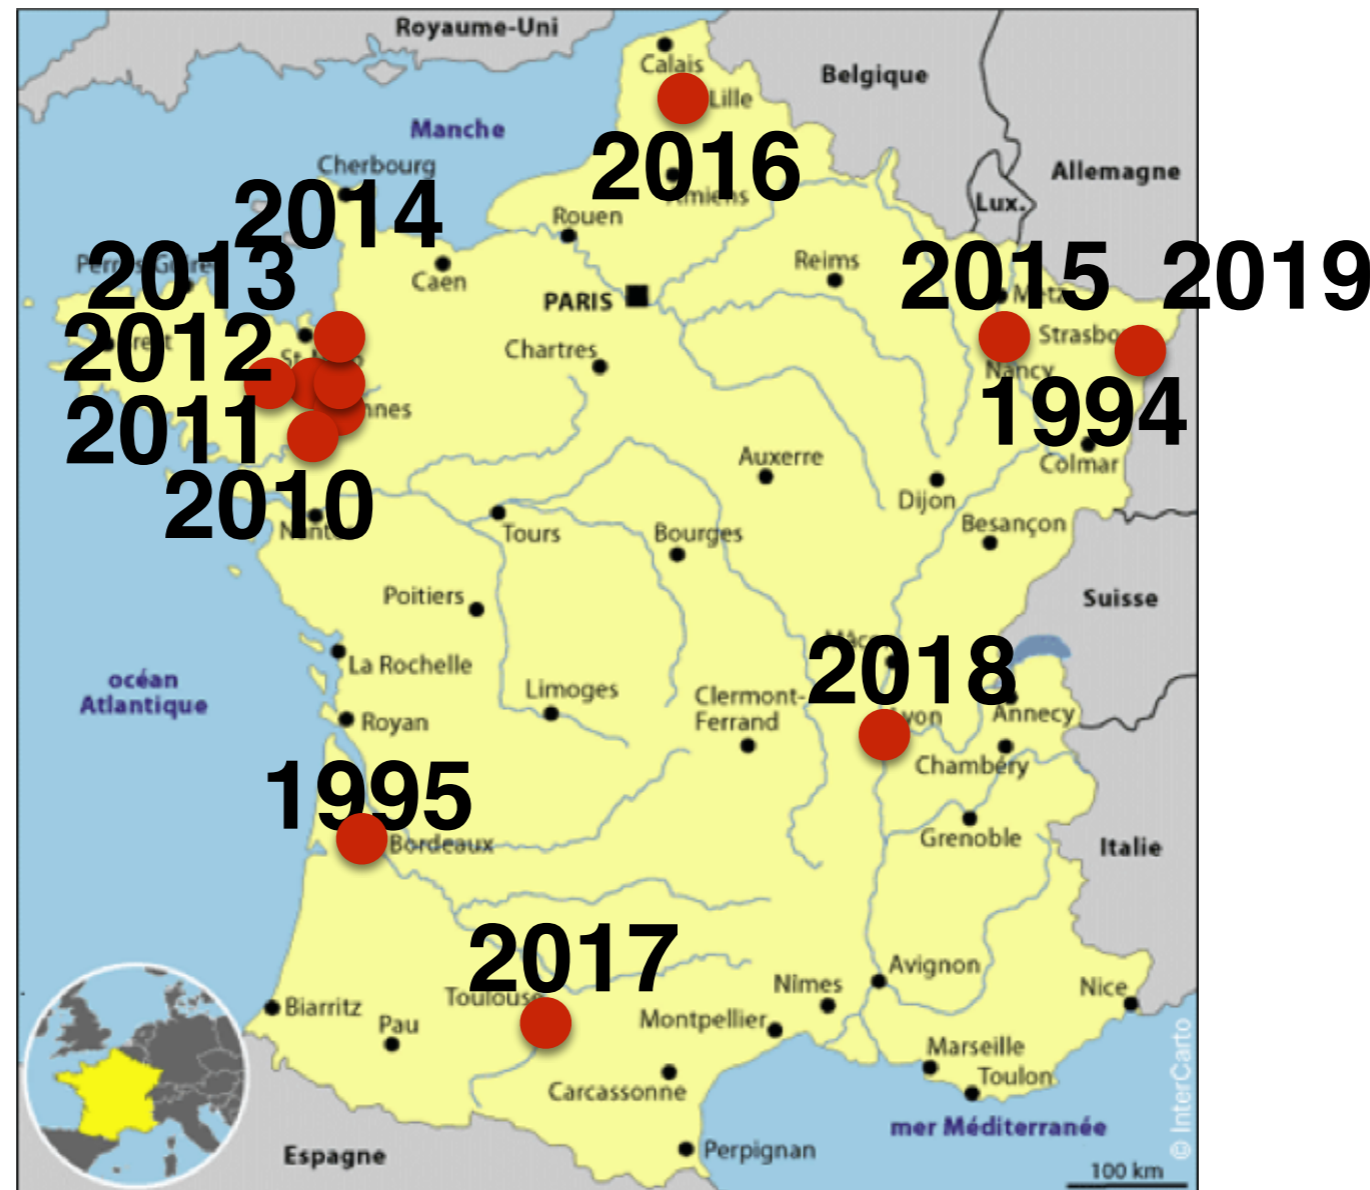

EJCP

(existe depuis 1991)